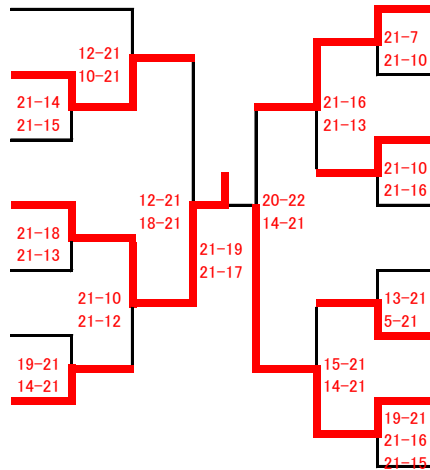

男子一部複

1/1

- なかざわ・たかはし
1 中澤・高橋 (個人・ポテマヨ)
- めさひ・ささかわ
2 浅野^哲・笹川 (グリーン企画)
- いわい・やまざき
3 岩井・山崎 (ヤマなみんC・EXCEL)
- いませき・にしきた
4 今関・西片 (YANOX)
- いそべ・いたくら
5 磯部・板倉 (ヤマなみんC)

- すぎの・いしざき
6 杉野・石崎 (ポテマヨ)
- おかわ・いとつ
7 小川・伊藤 (茜クラブ)
- はせがわ・さかもと
8 長谷川・坂本 (WELCOME)
- まつの・よしだ
9 松野・吉田^豊 (グリーン企画)
- せき・まつなが
10 関・松永^那 (実践学園)
- しょうだ・たなか
11 正田・田中^英 (グリーン企画)

敗者戦

()	()	①	()	③
()	()		()	
()	()	②		
()	()			

男子二部複

1/1

- すぎもと・おおまさ
1 杉本・大政 (春日クラブ)
- たけさわ・スんどう
2 竹澤・遠藤 (実践学園)
- こはやし・まちだ
3 小林・町田 (グリーン企画)
- さかて・さとう
4 阪手・佐藤 (実践学園)
- しらかた・なかじま
5 白潟・中島 (アローズ)
- いとう・なかみず
6 伊藤^陸・中水 (一般)
- みずたに・まつもと
7 水谷^龍・松本 (学園スイング)