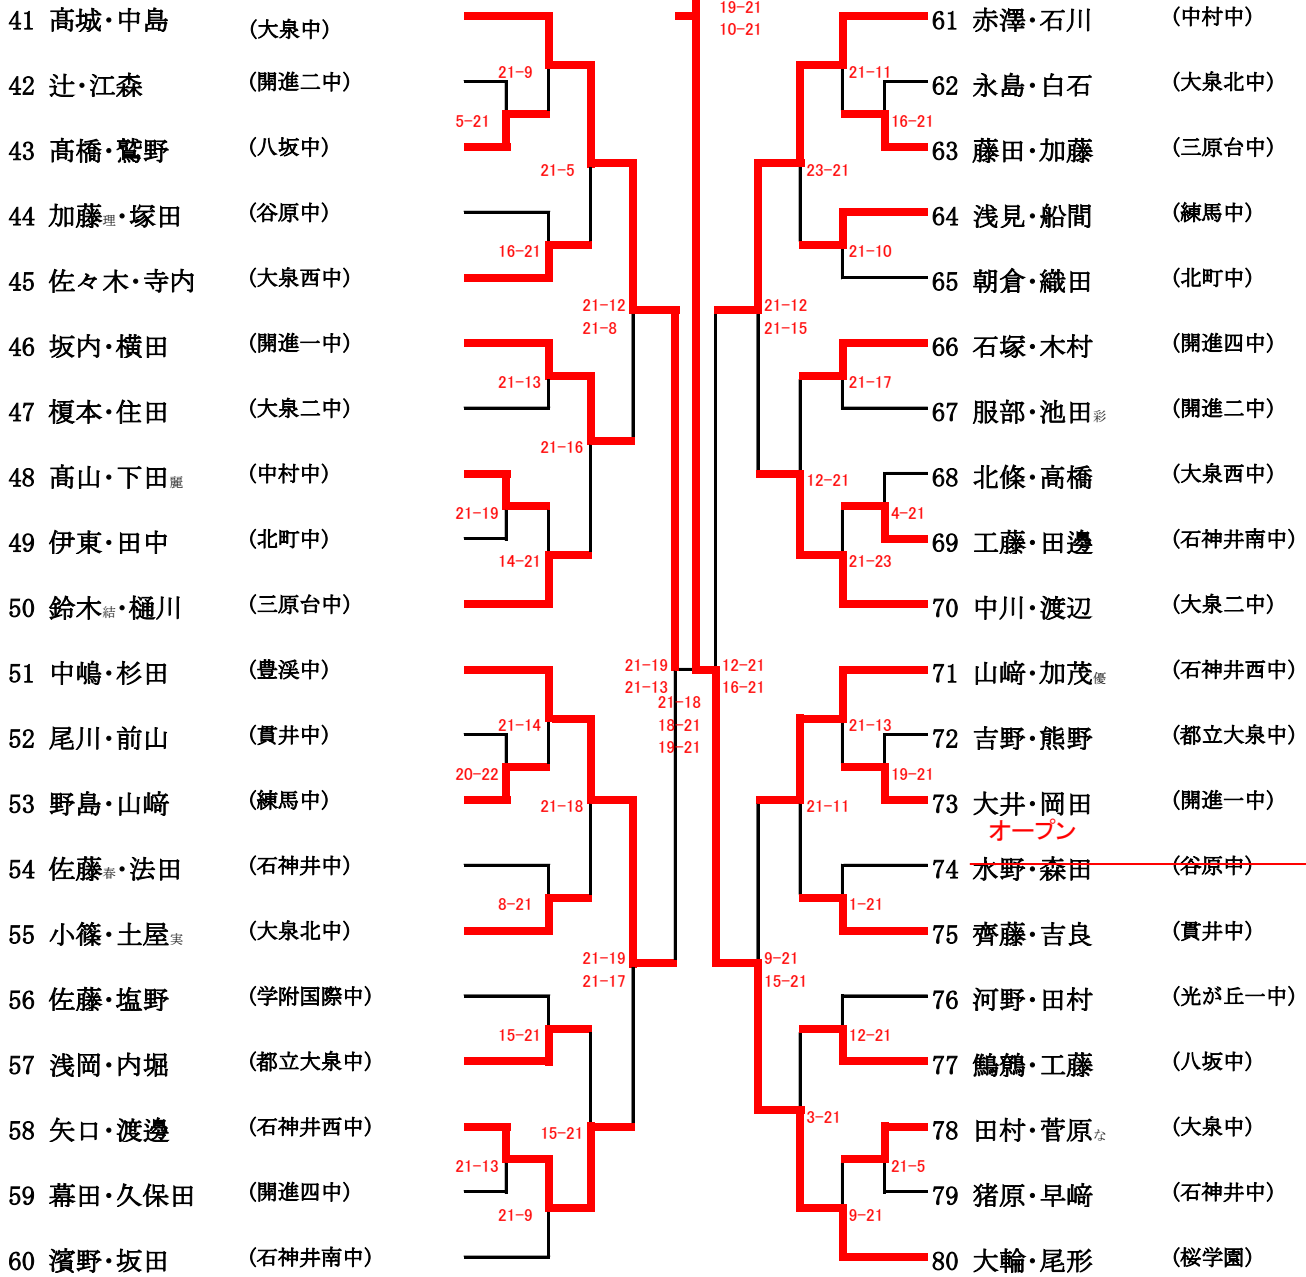

男子2部ダブルス

1/2

男子2部ダブルス

2/2

女子2部ダブルス

1/2

女子2部ダブルス

2/2

男子1部ダブルス

Aリーグ	松本・儘田	平松・鈴木達	遠藤・伊藤	勝敗	順位
松本・儘田 (大泉中)		1BS-A1 ○ 2 - 0	1BS-A3 ○ 2 - 1	2-0	1
平松・鈴木達 (豊浜中)	× 0 - 2		1BS-A2 × 0 - 2	0-2	3
遠藤・伊藤 (旭丘中)	× 1 - 2	○ 2 - 0		1-1	2

Bリーグ	木内・高橋	溝口・丸山	中島・湯澤	今井・木下航	勝敗	順位
木内・高橋 (大泉中)		1BS-B1 ○ 2 - 0	1BS-B3 ○ 2 - 0	1BS-B5 × 1 - 2	2-1	2
溝口・丸山 (石神井中)	× 0 - 2		1BS-B6 ○ 2 - 0	1BS-B4 × 0 - 2	1-2	3
中島・湯澤 (練馬東中)	× 0 - 2	× 0 - 2		1BS-B2 × 1 - 2	0-3	4
今井・木下航 (開進一中)	○ 2 - 1	○ 2 - 0	○ 2 - 1		3-0	1

男子1部ダブルス決勝

松本・儘田 (大泉中)

今井・木下航 (開進一)

女子 1 部ダブルス

1/1