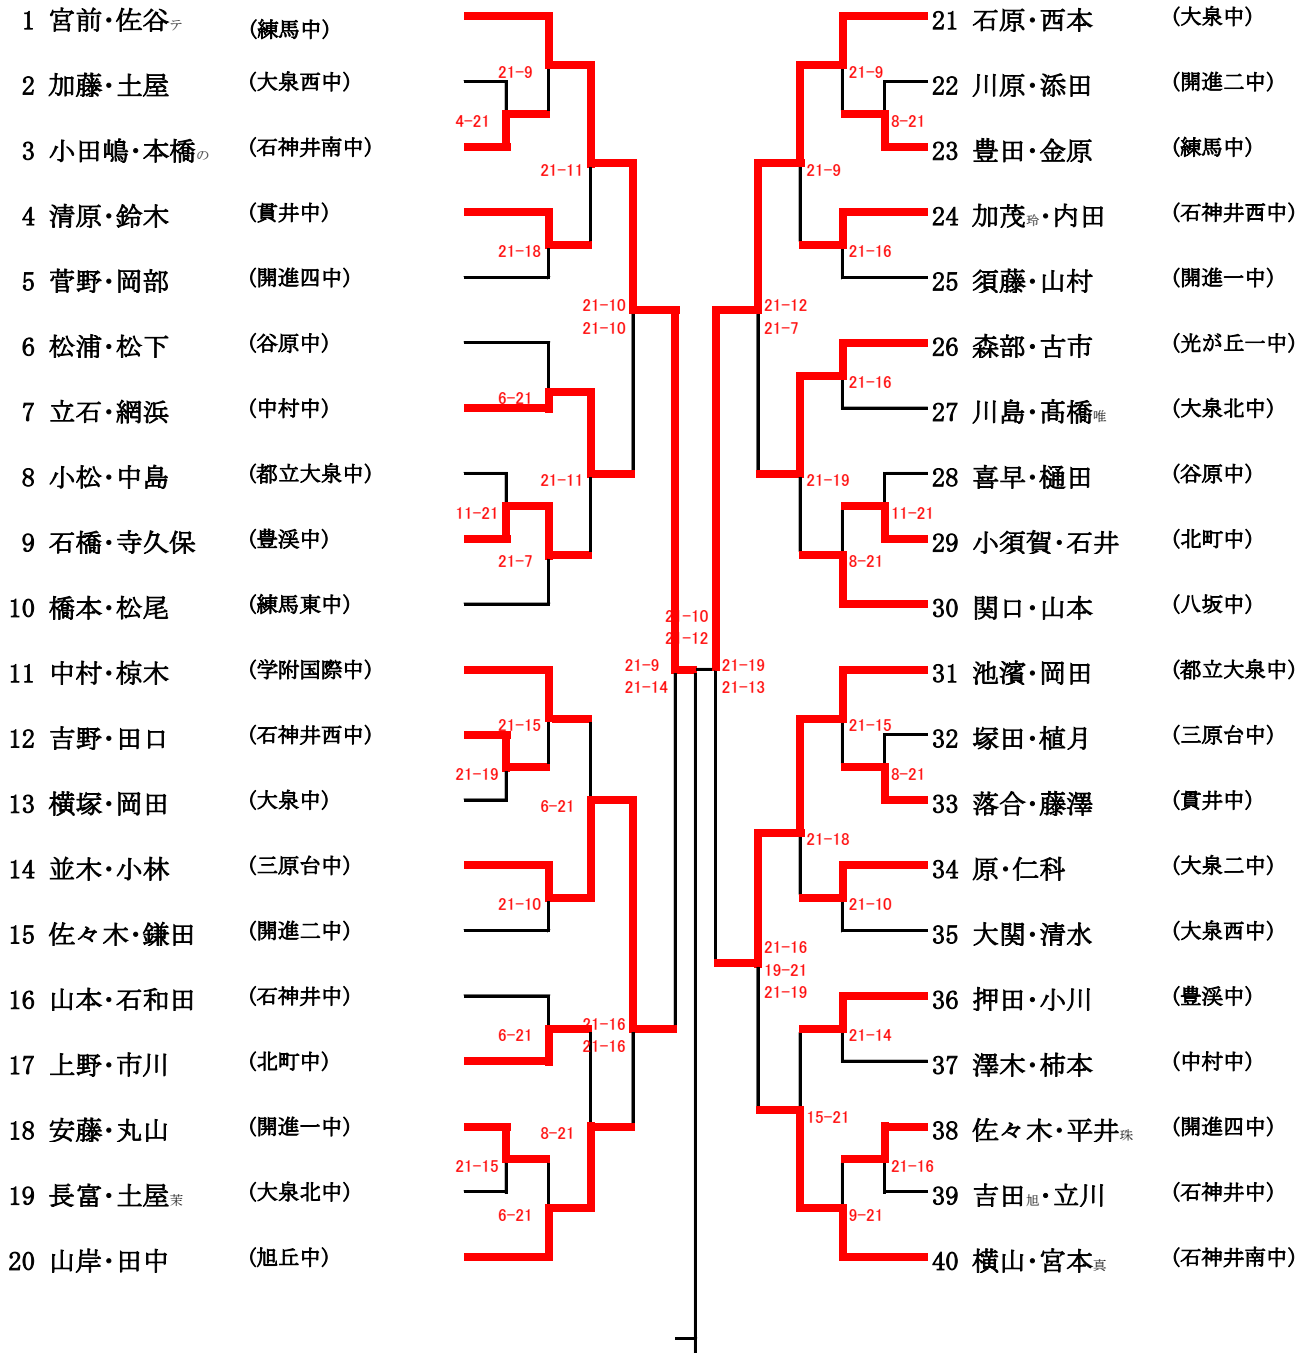

男子2部ダブルス

1/2

男子2部ダブルス

2/2

女子2部ダブルス

1/2

女子2部ダブルス

2/2

男子1部ダブルス

Aリーグ	松本・儘田	平松・鈴木達	遠藤・伊藤	勝敗	順位
松本・儘田 (大泉中)		1BS-A1 ○ 2 - 0	1BS-A3 ○ 2 - 1	2-0	1
平松・鈴木達 (豊浜中)	× 0 - 2		1BS-A2 × 0 - 2	0-2	3
遠藤・伊藤 (旭丘中)	× 1 - 2	○ 2 - 0		1-1	2

Bリーグ	木内・高橋	溝口・丸山	中島・湯澤	今井・木下航	勝敗	順位
木内・高橋 (大泉中)		1BS-B1 ○ 2 - 0	1BS-B3 ○ 2 - 0	1BS-B5 × 1 - 2	2-1	2
溝口・丸山 (石神井中)	× 0 - 2		1BS-B6 ○ 2 - 0	1BS-B4 × 0 - 2	1-2	3
中島・湯澤 (練馬東中)	× 0 - 2	× 0 - 2		1BS-B2 × 1 - 2	0-3	4
今井・木下航 (開進一中)	○ 2 - 1	○ 2 - 0	○ 2 - 1		3-0	1

男子1部ダブルス決勝

松本・儘田 (大泉中)

今井・木下航 (開進一)

女子 1 部ダブルス

1/1