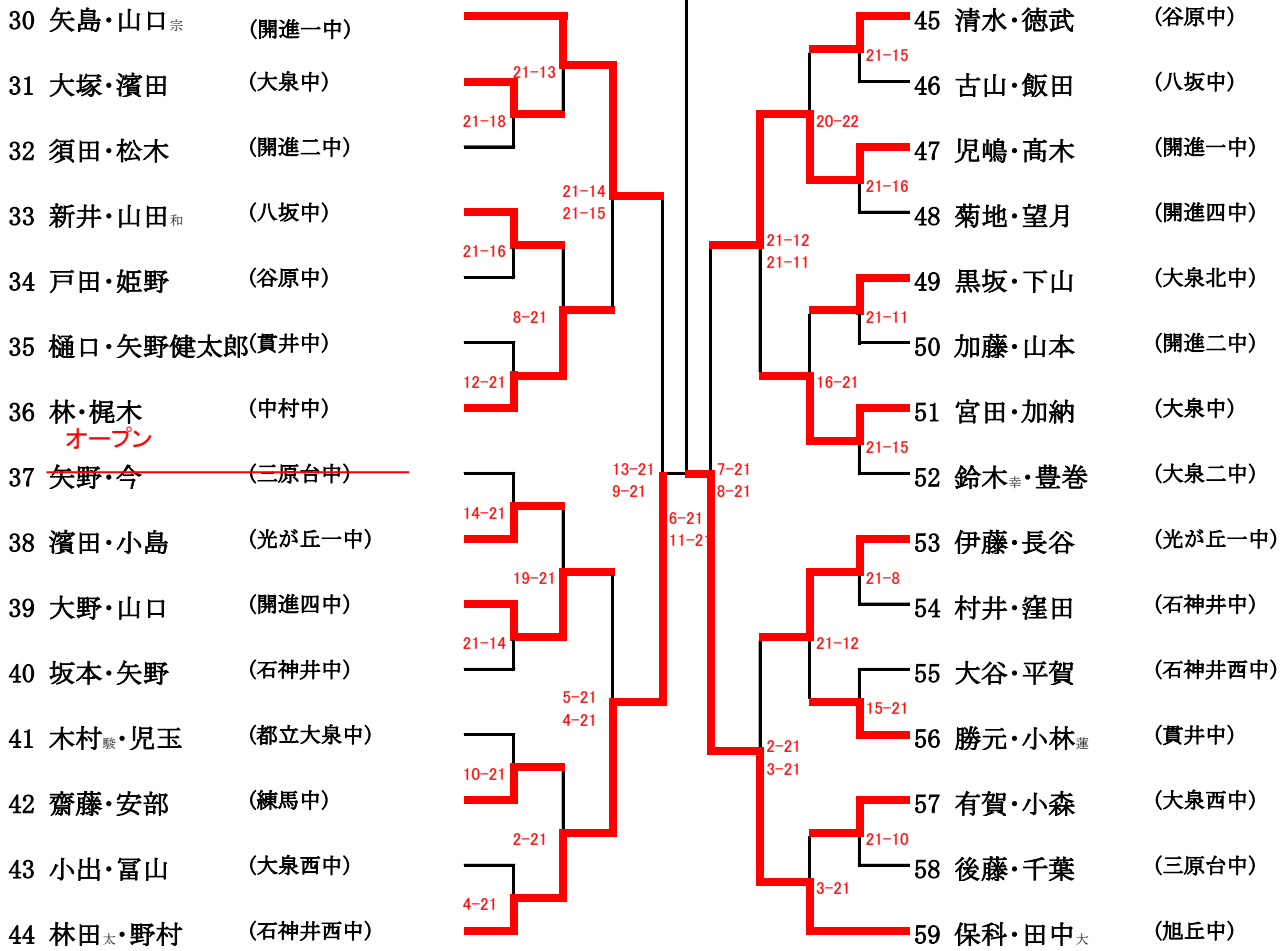

男子2部ダブルス

1/2

男子2部ダブルス

2/2

女子2部ダブルス

1/2

女子2部ダブルス

2/2

男子1部ダブルス

Aリーグ	松本・儘田	平松・鈴木達	遠藤・伊藤	勝敗	順位
松本・儘田 (大泉中)		1BS-A1 ○ 2 - 0	1BS-A3 ○ 2 - 1	2-0	1
平松・鈴木達 (豊浜中)	× 0 - 2		1BS-A2 × 0 - 2	0-2	3
遠藤・伊藤 (旭丘中)	× 1 - 2	○ 2 - 0		1-1	2

Bリーグ	木内・高橋	溝口・丸山	中島・湯澤	今井・木下航	勝敗	順位
木内・高橋 (大泉中)		1BS-B1 ○ 2 - 0	1BS-B3 ○ 2 - 0	1BS-B5 × 1 - 2	2-1	2
溝口・丸山 (石神井中)	× 0 - 2		1BS-B6 ○ 2 - 0	1BS-B4 × 0 - 2	1-2	3
中島・湯澤 (練馬東中)	× 0 - 2	× 0 - 2		1BS-B2 × 1 - 2	0-3	4
今井・木下航 (開進一中)	○ 2 - 1	○ 2 - 0	○ 2 - 1		3-0	1

男子1部ダブルス決勝

松本・儘田 (大泉中)

今井・木下航 (開進一)

女子 1 部ダブルス

1/1