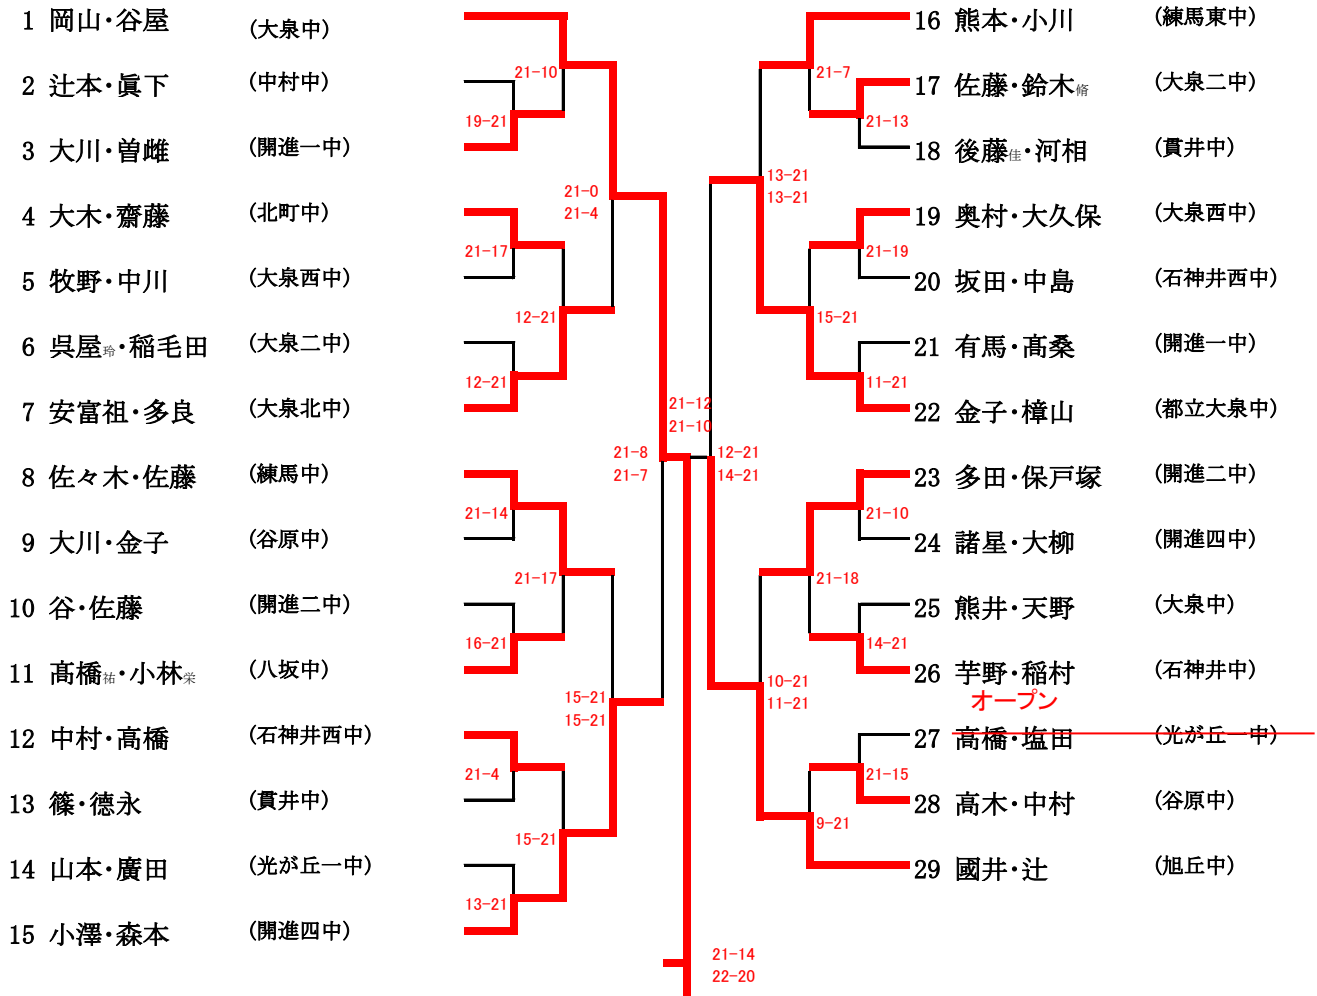

男子2部ダブルス

1/2

男子2部ダブルス

2/2

女子2部ダブルス

1/2

女子2部ダブルス

2/2

男子1部ダブルス

Aリーグ	松本・儘田	平松・鈴木達	遠藤・伊藤	勝敗	順位
松本・儘田 (大泉中)		1BS-A1 ○ 2 - 0	1BS-A3 ○ 2 - 1	2-0	1
平松・鈴木達 (豊浜中)	× 0 - 2		1BS-A2 × 0 - 2	0-2	3
遠藤・伊藤 (旭丘中)	× 1 - 2	○ 2 - 0		1-1	2

Bリーグ	木内・高橋	溝口・丸山	中島・湯澤	今井・木下航	勝敗	順位
木内・高橋 (大泉中)		1BS-B1 ○ 2 - 0	1BS-B3 ○ 2 - 0	1BS-B5 × 1 - 2	2-1	2
溝口・丸山 (石神井中)	× 0 - 2		1BS-B6 ○ 2 - 0	1BS-B4 × 0 - 2	1-2	3
中島・湯澤 (練馬東中)	× 0 - 2	× 0 - 2		1BS-B2 × 1 - 2	0-3	4
今井・木下航 (開進一中)	○ 2 - 1	○ 2 - 0	○ 2 - 1		3-0	1

男子1部ダブルス決勝

松本・儘田 (大泉中)

今井・木下航 (開進一)

女子 1 部ダブルス

1/1