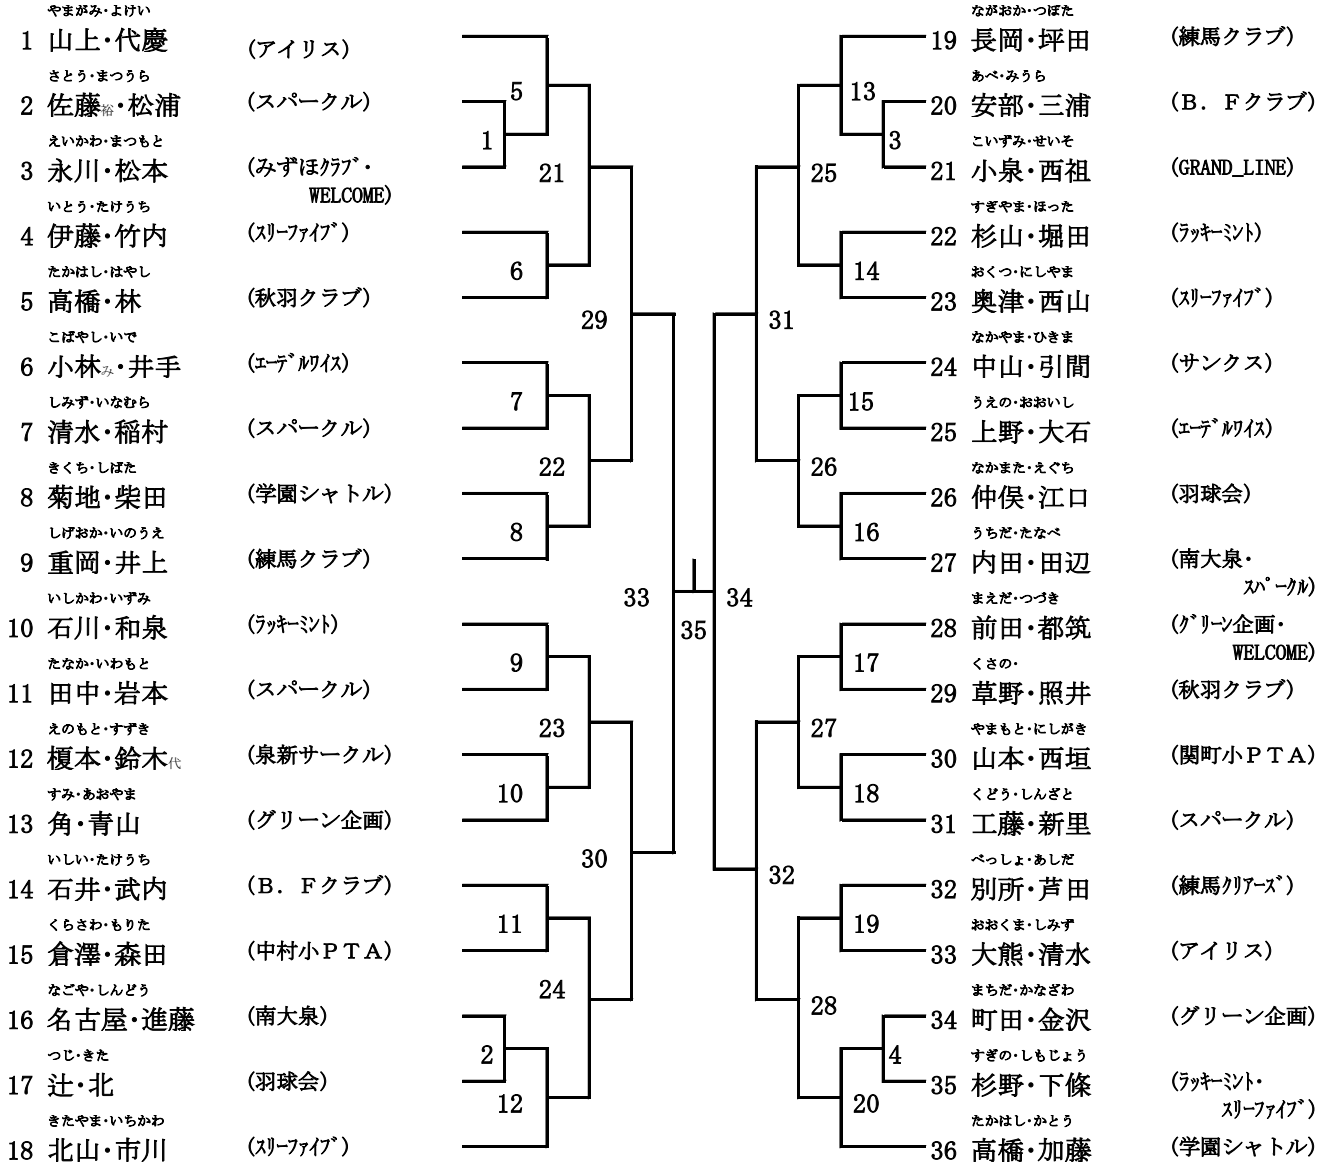

女子二部複

1/1

敗者戦

( )	( )	( )	( )
( )	①	( )	⑥
( )	( )	( )	( )
( )	②	( )	⑦
( )	( )	( )	( )
( )	③	( )	⑧
( )	( )	( )	( )
( )	④	( )	⑨
( )	( )	( )	( )
( )	⑤	( )	( )
( )	( )	( )	( )