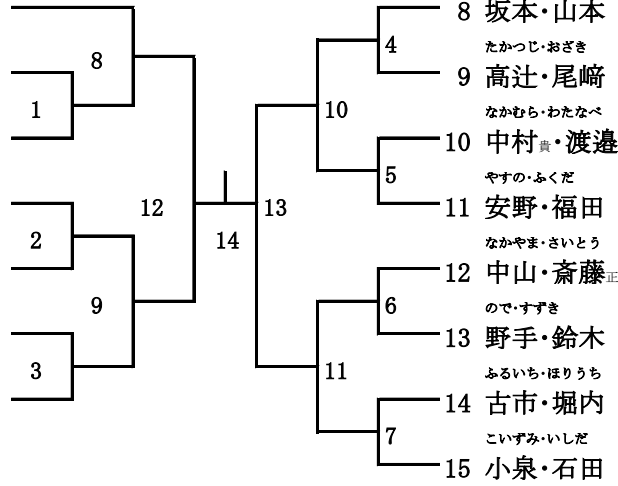

男子二部複

1/1

- すぎもと・おおまさ
  1 杉本・大政 (春日クラブ)
- たけざわ・えんどう
  2 竹澤・遠藤 (実践学園)
- こばやし・まちだ
  3 小林・町田 (グリーン企画)
- さかて・さとう
  4 阪手・佐藤 (実践学園)
- しらかた・なかじま
  5 白潟・中島 (アローズ)
- いとう・なかみず
  6 伊藤^陸・中水 (一般)
- みずたに・まつもと
  7 水谷^龍・松本 (学園スイング)

- さかもと・やまもと
  8 坂本・山本 (実践学園)
- たかつじ・おざき
  9 高辻・尾崎 (練馬クリアーズ)
- なかむら・わたなべ
  10 中村^貴・渡邊 (一般)
- やすの・ふくだ
  11 安野・福田 (ヤマナミンC・ウイングス)
- なかやま・さいとう
  12 中山・斎藤^正 (アローズ)
- ので・すずき
  13 野手・鈴木 (実践学園)
- ふるいち・ほりうち
  14 古市・堀内 (Dash!)
- こいずみ・いしだ
  15 小泉・石田 (大泉フェニックス)

敗者戦

( )	( )	( )	( )
	①		③
	②		④